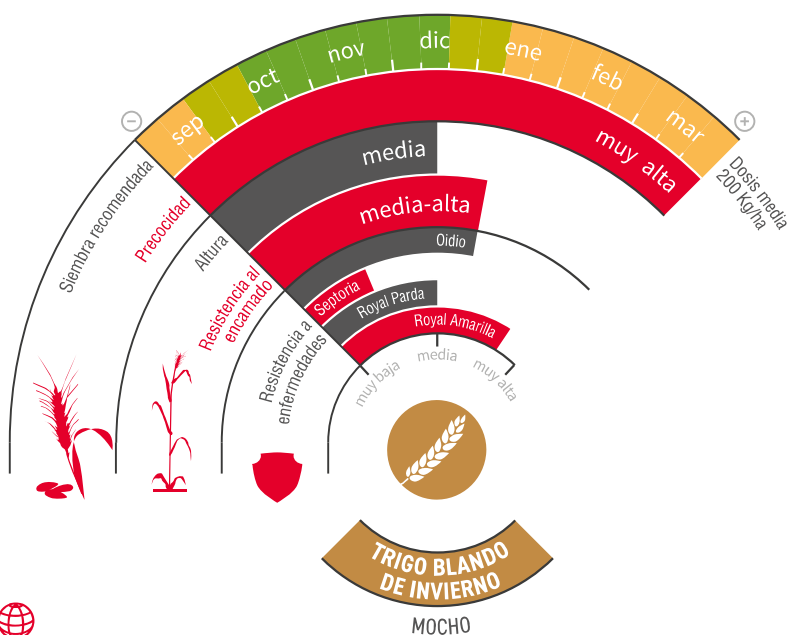

LG FORTUNATO

TRIGO BLANDO DE INVIERNO
Calidad: panificable

PANIFICABLE

CLORTOLURÓN

ROYA AMARILLA

todoterreno

COSECHA PRECOZ DE ALTO POTENCIAL

- ★ **Ciclo muy precoz**, destinado a aquellas **zonas** en las que es necesario **escapar de los asurados de fin de ciclo**.
- ★ **El potencial** de esta variedad está dominado por su **altísima capacidad de ahijamiento y el Peso de Mil Granos**.
- ★ Su talla media le confiere una **buena tolerancia al encamado**.
- ★ Dentro del perfil sanitario es **destacable su muy alta tolerancia a Roya Amarilla**.